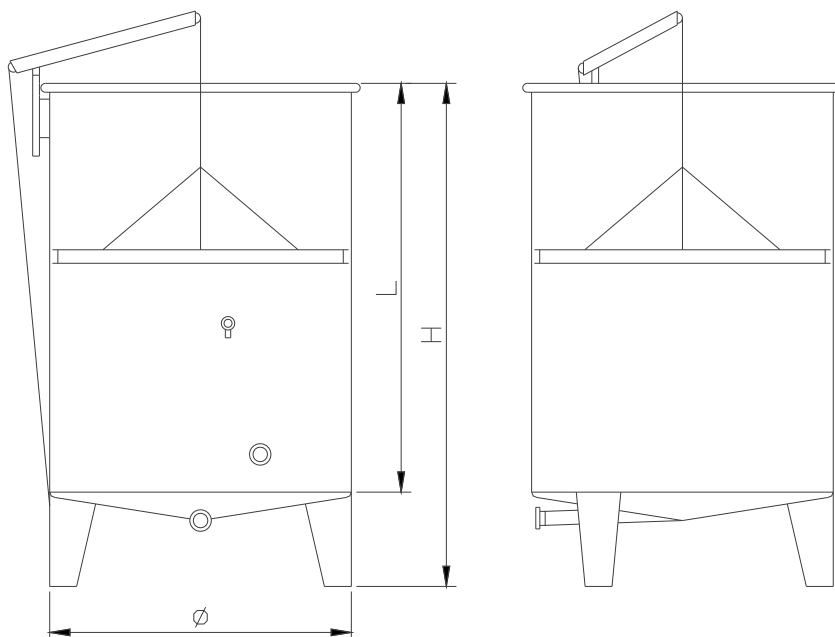

TEHNIČNI PODATKI

TEHNICAL SPECIFICATIONS
TEHNIŠKE DATEN

	VOL (LT)	Ø (MM)	L (MM)	H (MM)
	300	650	1000	1350
	500	750	1250	1600
	600	850	1250	1600
	1000	1000	1500	1850
	1500	1150	1500	1850
	2000	1300	1500	1900
	3000	1400	2000	2400
	4000	1600	2000	2400
	5000	1800	2000	2400
	6000	1820	2250	2750
	7000	1880	2500	3000
	8000	1920	2750	2750
	10000	2100	3000	3000